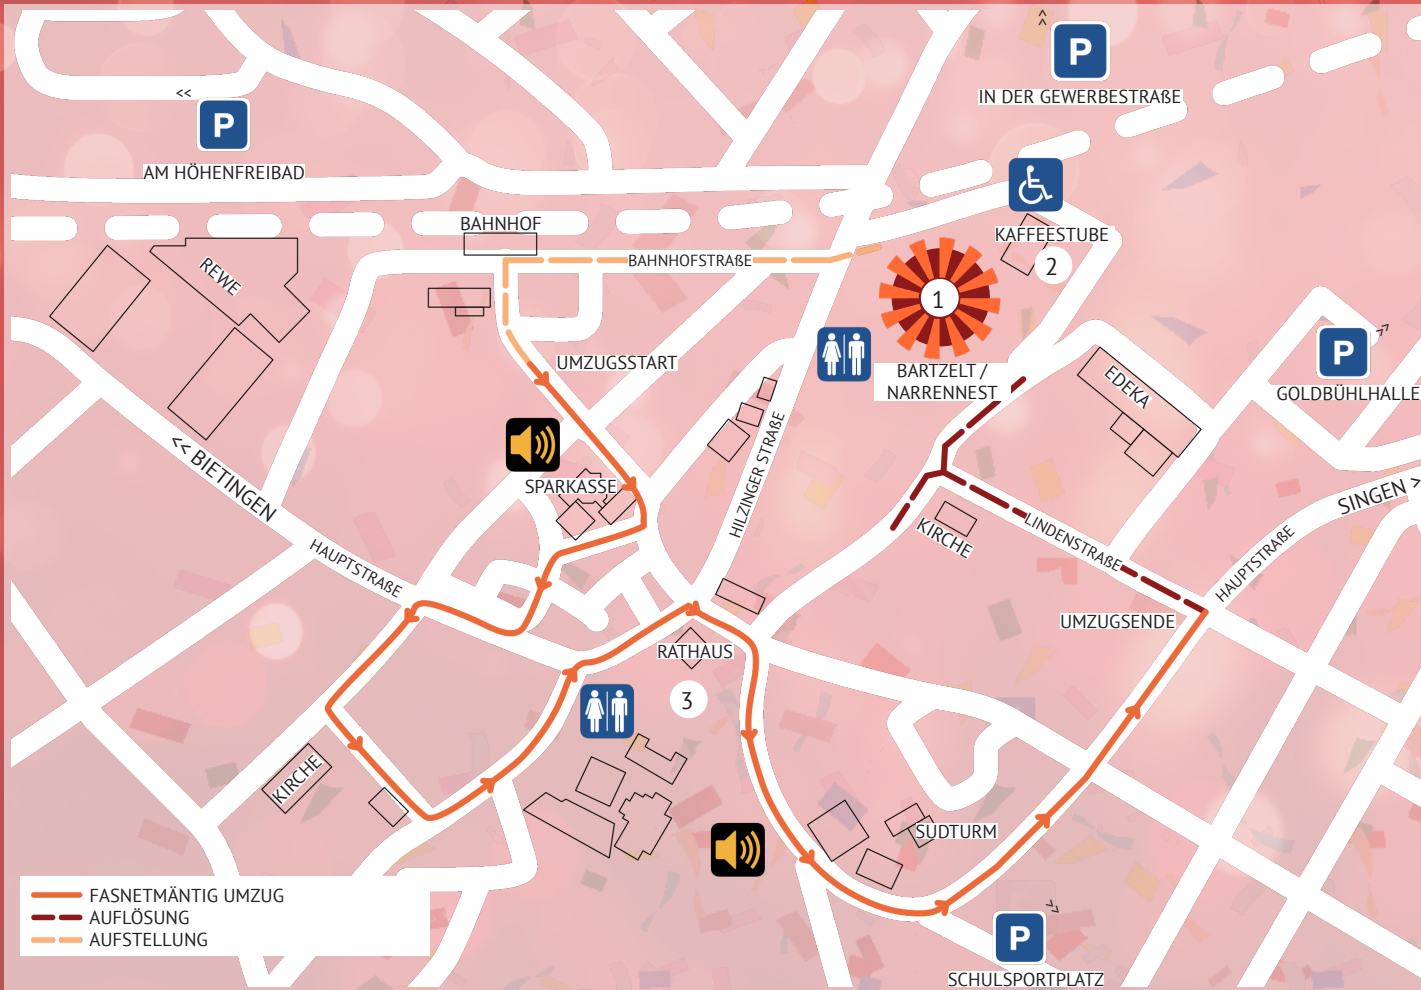

WC

WC BARRIEREFREI

PARKPLATZ

ANSAGE

**HINWEISE**

- ANREISE MIT BUS UND BAHN WIRD EMPFOHLEN
- DER ZUGANG ZUM FESTGELÄNDE IST NUR PERSONEN GESTATTET, DIE IM BESITZ EINES PINS SIND
- DIE ORTSDURCHFART IST GESPERRT, AUF VERKEHRSANWEISUNGEN IST ZU ACHTEN
- DAS NARRENNEST IST VON 11.00 - 18.00 UHR GEÖFFNET

UMZUGSPIN  
 3,50 €

Gottmadinger

**FASNETMÄNTIG**

03. MÄRZ 2025

# Die Aufstellung am Mäntig

AUFSTELLUNG AB 13:30 UHR IN DER BAHHOFSTARASSE + JOHANN-GEORG FAHR STRASSE UMZUGBEGINN 14:00 UHR

NR.	VEREIN	NARRENPUF
1	GERSTENSACK GOTTMADINGEN E.V.	NARRI-NARRO
2	RIEDERBACH NARREN GOTTMADINGEN E.V.	3X RIEDERBACH NARREN
3	HEILSBERGHEXEN GOTTMADINGEN E.V.	3X HEILSBERG-HEXEN
4	FIDELIA UNKENBRENNER RANDEGGEV.	NARRI NARRO
5	DER LANDFLÜCHTIGE	HANSWURSCH-MORDSDURSCHT!
6	FREIBEUTER-PIRATEN-BAND VOM HEGAU	3X FREI-BEUTER
7	KUBA HEXEN E.V.	KUBA-HEXEN
8	BIBERSCHWANZ BIETINGEN	NARRI NARRO
9	SCHLOSSGEISTER BIETINGEN	3X SCHLOSS-GEISTER
10	WOLFENBUCK HEXEN E.V.	NARRI NARRO
11	NV DER BOSKÖPFE BODMAN E.V.	BOSKOPF-AHOI
12	CHRISIGIGER WORBLINGEN	CHRISIGIGER HO HO HO
13	FANFARENZUG RIELASINGEN-ARLEN 1962 E.V.	
14	KATZDORF ARLEN E.V.	HOORIG IST DIE KATZ
15	WEISSBIER-HEXEN MÜNCHEN/HEGAU	3X WEISSBIER-HEXEN
16	EICHELKLAUBER GAILINGEN E.V.	NARRI NARRO
17	BODENSPRENGER DUCHTLINGEN	HOORIG, HOORIG ISCH DÄ SELL / BODEN-SPRENGER
18	TANNENBERG-HEXEN	3X TANNENBERG-HEXEN
19	FANFARENZUG DER FROSCHENZUNFT 1913 E.V.	QUAK QUAK
20	KONSTANZER GIGGELBATSCHER E.V.	HO NARRO
21	WEIHERHEXEN DETTINGEN	HO NARRO
22	KONSTANZER SEEZOTTTEL	HO NARRO
23	NARRENGESELLSCHAFT SEEHASSEN KONSTANZ E.V.	HO NARRO
24	HEGAUER BURGHENEN SCHLATT E.V.	3X HEGAUER BURGHENEN

Unsere Sponsoren

Herzlichen Dank für die Unterstützung!

Unser Fahrplan

**AB 10.00 UHR**  
NÄRRISCH POLITISCHER  
FRÜHSCHOPPEN IN DER  
EICHENDORFFHALLE

**AB 11.00 UHR**  
BEWIRTUNG IM NARRENNEST  
AN DER  
FAHRKANTINE